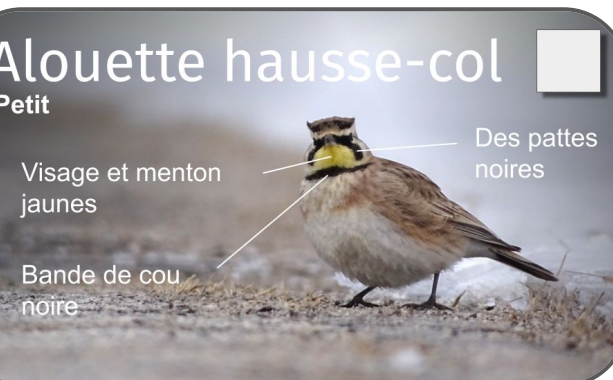

Crête rouge évidente

Le dos tout noir

Grand pic

Grand

La taille d'un corbeau

Geai bleu

Moyen

Crête bleu

Ailes et queue bleus

Menton blanc

Ligne blanc sur l'aile

Corneille d'Amérique

Grand

Bec trapu

Plumes toutes noires

Les joues blanches

Tête noire

Ventre chamois

Mésange à tête noire

Petit

Alouette hausse-col

Petit

Visage et menton jaunes

Bande de cou noire

Des pattes noires

Roitelet à couronne dorée

Très petit

Couronne noire et jaune

Très rond en général

Une ligne noire aux yeux

Les ailes courtes et une queue

WRDSB WINTER BIRDS