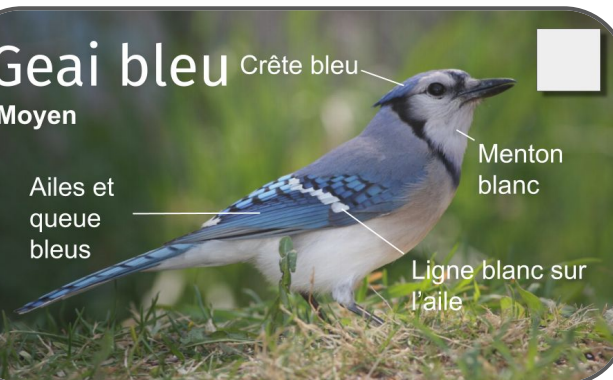

www.wrdsb.ca/winterbirds

WRDSB WINTER BIRDS

Pic mineur

Petit

Bec plus court que la tête

Motif moucheté noir et blanc

Plumes extérieures de la queue sont blanches avec des tâches noires

Pic chevelu

Moyen

Bec est aussi long que la tête

Motif moucheté blanc et noir

Les plumes extérieures de la queue sont toutes blanches

Pic à ventre roux

Moyen

Le seul pic d'Ontario avec un motif d'échelle noir et blanc au dos

Crête rouge évidente

Le dos tout noir

Grand pic

Grand

La taille d'un corbeau

Geai bleu

Moyen

Crête bleu

Ailes et queue bleus

Menton blanc

Ligne blanc sur l'aile

Corneille d'Amérique

Grand

Bec trapu

Plumes toutes noires

Les joues blanches