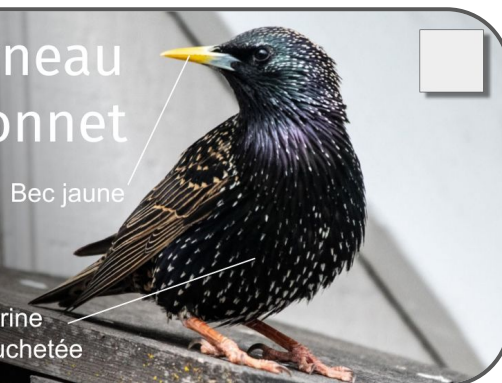

Dos bleu

Marche tête la première dans l'arbre

Grimpereau brun

Bec arrondi

Ressemble à une souris

Dos brun et moucheté

Rampe sur l'écorce de bas en haut

Très petit

Merle d'Amérique

Moyen

Poitrine rousse

Anneau blanc aux yeux

Les ailes et dos gris/brun

Étourneau sansonnet

Moyen

Poitrine mouchetée

Bec jaune

Jaseur d'Amérique

Moyen

Corps jaune/brun

Crête

Masque et gorge noirs

Queue à pointe jaune

Moineau domestique

Petit

Bande oculaire faible

Femelle

Front gris

Menton noir

Mâle

Roselin familière

Petit