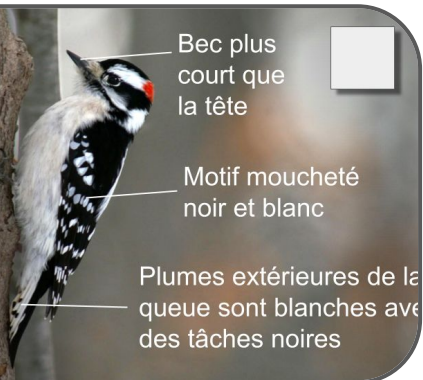

WRDSB WINTER BIRDS

Instructions:

1. Faites correspondre les oiseaux que vous voyez aux images ci-dessous.
2. Dans la boîte blanche, comptez le nombre que vous voyez de chaque espèce avec des marques ✓.
3. Sur un ordinateur, une tablette ou un téléphone, entrez vos observations à:

www.wrdsb.ca/winterbirds

WRDSB WINTER BIRDS

Pic mineur

Petit

Bec plus court que la tête

Motif moucheté noir et blanc

Plumes extérieures de la queue sont blanches avec des tâches noires

Pic chevelu

Moyen

Bec est aussi long que la tête

Motif moucheté blanc et noir

Les plumes extérieures de la queue sont toutes blanches

Pic à ventre roux

Moyen

Le seul pic d'Ontario avec un motif d'échelle noir et blanc au dos

Crête rouge évidente

Le dos tout noir

Grand pic

Grand

La taille d'un corbeau

Geai bleu

Moyen

Crête bleu