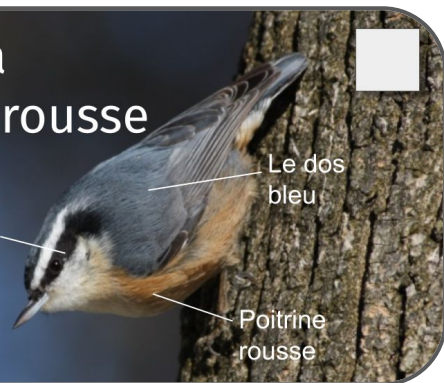

Tête noire

Ventre chamois

Mésange à tête noire

Petit

Alouette hausse-col

Petit

Visage et menton jaunes

Bande de cou noire

Des pattes noires

Roitelet à couronne dorée

Très petit

Couronne noire et jaune

Très rond en général

Une ligne noire aux yeux

Les ailes courtes et une queue

WRDSB WINTER BIRDS

Sittelle à poitrine rousse

Petit

Une ligne noire aux yeux
Marche tête la première dans l'arbre

Le dos bleu

Poitrine rousse

Sittelle à poitrine blanche

Petit

Tête noire
Poitrine et joues blanches

Dos bleu

Marche tête la première dans l'arbre

Grimpereau brun

Bec arrondi

Ressemble à une souris

Dos brun et moucheté

Rampe sur l'écorce de bas en haut

Très petit