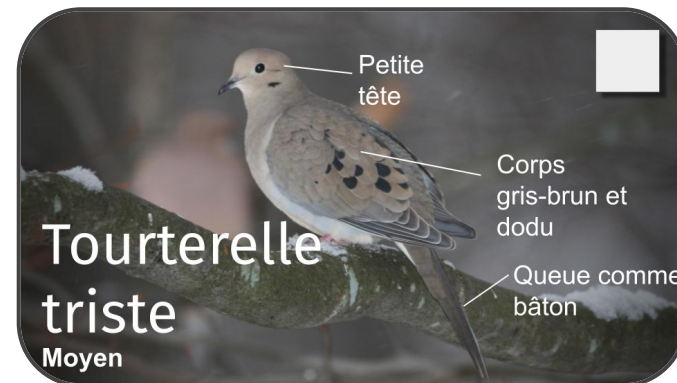

WRDSB WINTER BIRDS

Instructions:

1. Faites correspondre les oiseaux que vous voyez aux images ci-dessous.
2. Dans la boîte blanche, comptez le nombre que vous voyez de chaque espèce avec des marques ✓.
3. Sur un ordinateur, une tablette ou un téléphone, entrez vos observations à:

www.wrdsb.ca/winterbirds

WRDSB WINTER BIRDS

Pic mineur

Petit

Bec plus court que la tête

Motif moucheté noir et blanc

Plumes extérieures de la queue sont blanches avec des tâches noires

Pic chevelu

Moyen

Bec est aussi long que la tête

Motif moucheté blanc et noir

Les plumes extérieures de la queue sont toutes blanches

Pic à ventre roux

Moyen

Le seul pic d'Ontario avec un motif d'échelle noir et blanc au dos

Crête rouge évidente

Le dos tout noir

Grand pic

Grand

La taille d'un corbeau

Geai bleu

Moyen

Crête bleu