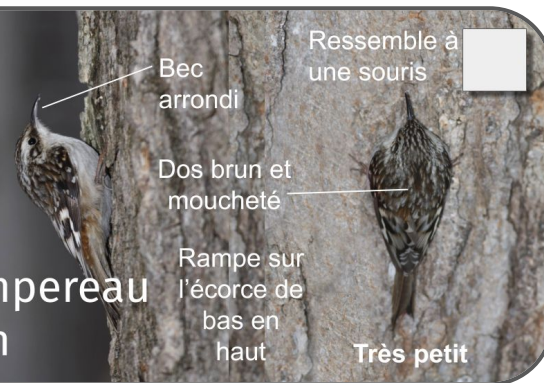

Des pattes noires

Roitelet à couronne dorée

Très petit

Couronne noire et jaune

Très rond en général

Une ligne noire aux yeux

Les ailes courtes et une queue

WRDSB WINTER BIRDS

Sittelle à poitrine rousse

Petit

Une ligne noire aux yeux
Marche tête la première dans l'arbre

Le dos bleu

Poitrine rousse

Sittelle à poitrine blanche

Petit

Tête noire
Poitrine et joues blanches

Dos bleu

Marche tête la première dans l'arbre

Grimpereau brun

Bec arrondi

Ressemble à une souris

Dos brun et moucheté

Rampe sur l'écorce de bas en haut

Très petit

Merle d'Amérique

Moyen

Poitrine rousse

Anneau blanc aux yeux

Les ailes et dos gris/brun

Étourneau sansonnet

Moyen

Poitrine mouchetée